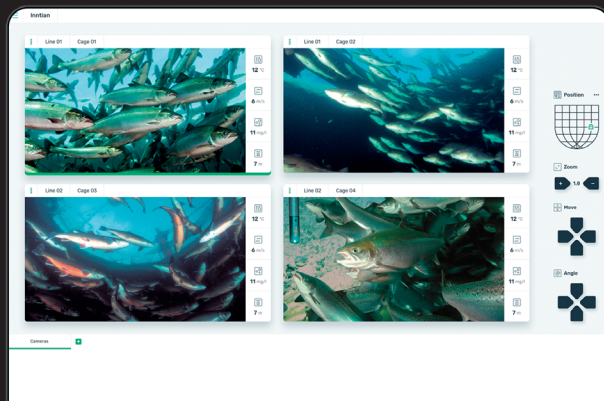

SmartEye Precision HD

Kameraspesifikasjoner

Farge opp/ned	Farge/Farge
Type	Digital
Oppløsning	Full HD (1920x1080)
Min. belysning	0,005 lux@F1,2 (farge) 0,001 lux@F1,2 (svart/hvitt)
Synsvinkel	146,9 ° vidde ~ 40,1° (tele)
Kabel	75m
Dybderating	70m
Strøm	PoE
Vekt, kamera + kabel	11 kg