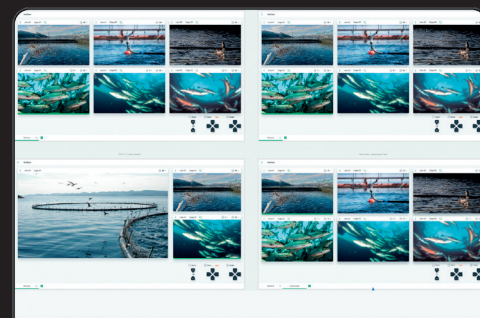

1080P
FULLHD

2 073 600 pixels
SmartEye Precision HD

720P
HD

921 600 pixels
SmartEye 360

SmartEye Precision HD

Digitalkamera i full HD som styres fra nettleser og som gir skarpe undervanns videobilder selv i vanskelige lysforhold.

SmartEye Precision HD er et avansert digitalkamera i full HD. Det lysfølsomme kameraet filmer både oppover og nedover i merden, og leverer svært gode undervanns videobilder selv i dypet og i mørke merder ved hjelp av autofokus, zoom, adaptiv støyreduksjon, autojustert fargebalanse og høykvalitets linse.

Pan/tilt-modulene gir 360 graders bevegelse for full oversikt, og kameraet kommer med innebygde dybde- og temperatursensorer. Kombinert med et av våre vinsjsystem, gir SmartEye Precision HD full oversikt over hva som foregår, både når det gjelder fôringsrespons og fiskens tilstand.