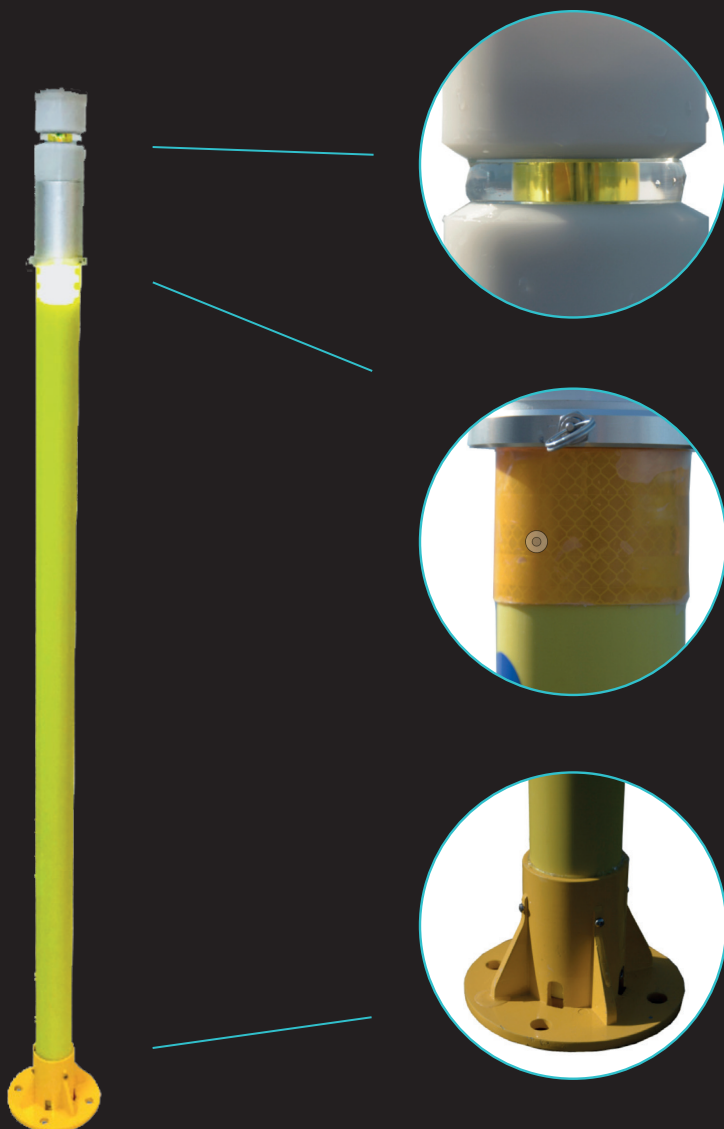

## Robust oppladbart lys for oppdrettsanlegg - med innebygget bølgegenerator som bidrar med lading på sjøen.

SyncSat markeringslys er utviklet i tett samarbeid med oppdrettere, har lang holdbarhet og er bygget for å tåle slag, bøy og vridning. Lysene tåler at avlusnings- og brønnbåter legger inntil, har lav vekt, er enkle å montere og bruker siste LED-teknologi som gir lang batteritid.

### Hvorfor velge SyncSat markeringslys?

- Laget av spesial komposittmateriale som tåler slag, bøy og vridning
- Oppladbart batteri, garantert for 500 ladinger
- Batterikapasitet på seks til åtte måneders drift
- Batteribytte tar to minutter
- Vekt inkl. fot, mast, lystopp og batteri: 8 kg
- Kan synkroniseres med andre lys
- Enkel montering uten behov for kranhjelp
- Kan monteres på veldig små bøyer og kan leveres med fester til de fleste typer bøyer
- Møter alle formalkrav til høyde og rekkevidde

# Smarte detaljer

Lysets klokke synkroniserer med satellittklokke og kan låse seg til to forskjellige tidspulser slik at en kan synke to anlegg som ligger nær hverandre med hver sin puls for enkelt å kunne skille dem.

SyncSat består av tre enheter: Lysenhet, batteri og rørmast. Lysenheten løsnes fra rørmasten ved å trekke ut låsesplint.

Montasje av rørfot må gjøres med bolter av 316 rustfritt stål. Dette for å forhindre galvanisk tæring. Det kan brukes bolter på 12 og 14 mm.